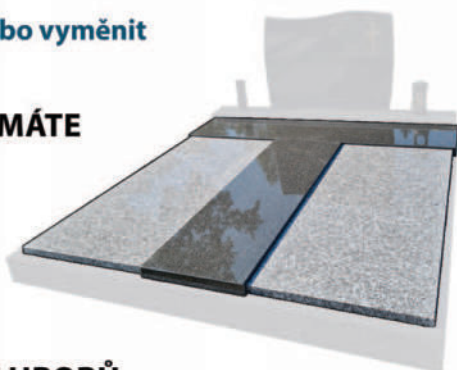

TIP NESEDÍ VÁM TERMÍN, NEBO NA SEZNAMU CHYBÍ VÁŠ HŘBITOV?
ZAVOLEJTE NÁM - PŘIZPŮBÍME SE A PŘIJEDEME ZA VÁMI.

Uvažujete zakrýt hrob a nebo vyměnit staré desky za nové?

JEN TEĎ A JEN OD NÁS MÁTE
SLEVVU 20 %
NA ZÁKRYTÍ VAŠEHO
HROBU SVĚTLOU
LEŠTĚNOU ŽULOU!

KOMPLETNÍ RENOVACE HROBŮ